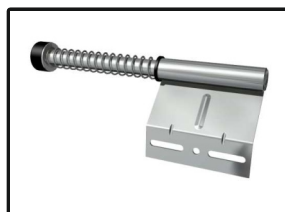

Амортизатори для воріт