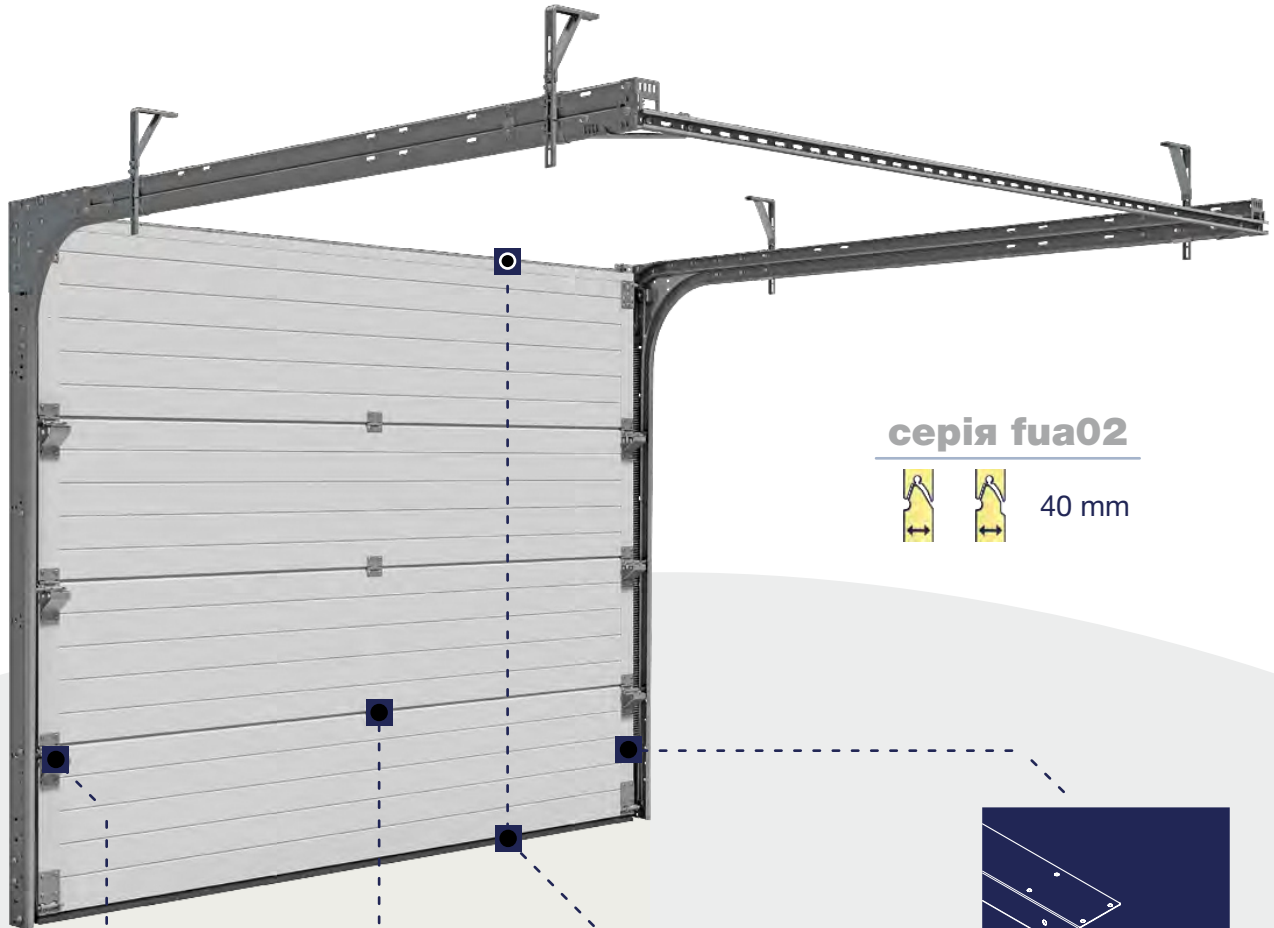

Пристрої безпеки для воріт

Гумові ущільнення для воріт

Вали для воріт

Амортизатори для воріт

Закінчення торсіонних пружин для воріт

Торсіонні пружини

ПО-СПРАВЖНЬОМУ ТЕПЛІ ВОРОТА!

серія fua02

40 mm

FUTURA
GATE

Виробництво
Гарантія
Сервіс

Гаражні ворота
Промислові ворота
Автоматика для воріт

Гаражні ворота
Промислові ворота
Автоматика для воріт

ПЕРЕВАГИ

ПО-СПРАВЖНЬОМУ ТЕПЛІ ВОРОТА:

відсутність "містка холоду", надійна герметизація по периметру; підходять для всіх кліматичних зон.